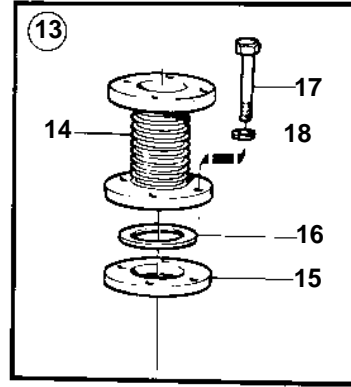

TAMD71B, TAMD71B AUX

15525

TAMD71B, TAMD71B AUX

REF	PART NO.	QTY	DESCRIPTION		NOTES
1	424630	1	Gasket		
2	941908	4	Spring washer		
3	940183	4	Nut		
3A	479972	4	Stud		
4		1	Exhaust pipekit	NS	
5	836057	1	· Exhaust riser		
6	914392	2	· Plug		
7	947626	2	· Gasket		
8	807625	1	· Exhaust pipe flange		
9	862594	2	· Gasket		
10	955366	4	· Screw		(955592)
11	955785	4	· Nut		(955829)
12	941912	4	· Spring washer		
13		1	Compensatorkit	NS	
14	843088	1	· Compensator		
15	820905	2	· Connection flange		
16	862594	2	· Gasket		
17	955365	8	· Screw		
18	941912	8	· Spring washer		
19		1	Exhaust hosekit	NS	
20	820900	1	· Exhaust hose		
21	820915	2	· Connection flange		
22	862594	2	· Gasket		
23	955366	8	· Screw		(955592)
24	941912	8	· Spring washer		
25	955785	8	· Nut		(955829)
26		1	Mufflerkit	NS	
27	863047	1	· Muffler	SO	(827021)
28	846415	2	· Flange		
29	862978	2	· Gasket		
30	955365	8	· Screw		
31	941912	8	· Spring washer		
32	955785	8	· Nut		