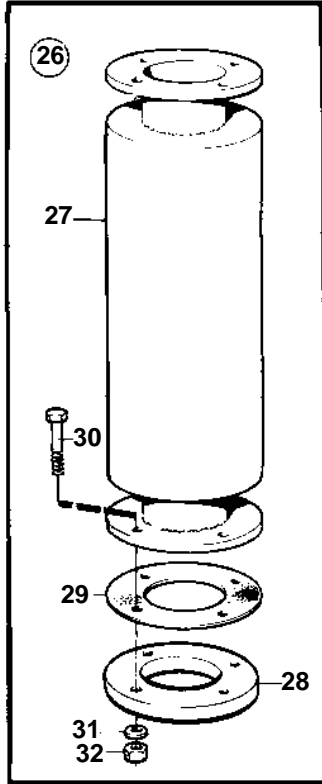

TAMD71B, TAMD71B AUX

15525

TAMD71B, TAMD71B AUX

REF	PART NO.	QTY	DESCRIPTION		NOTES
1	424630	1	Gasket		
2	941908	4	Spring washer		
3	940183	4	Nut		
3A	479972	4	Stud		
4		1	Exhaust pipekit	NS	
5	836057	1	· Exhaust riser		
6	914392	2	· Plug		
7	947626	2	· Gasket		
8	807625	1	· Exhaust pipe flange		
9	862594	2	· Gasket		
10	955366	4	· Screw		(955592)
11	955785	4	· Nut		(955829)
12	941912	4	· Spring washer		
13		1	Compensatorkit	NS	
14	843088	1	· Compensator		
15	820905	2	· Connection flange		
16	862594	2	· Gasket		
17	955365	8	· Screw		
18	941912	8	· Spring washer		
19		1	Exhaust hosekit	NS	
20	820900	1	· Exhaust hose		
21	820915	2	· Connection flange		
22	862594	2	· Gasket		
23	955366	8	· Screw		(955592)
24	941912	8	· Spring washer		
25	955785	8	· Nut		(955829)
26		1	Mufflerkit	NS	
27	863047	1	· Muffler	SO	(827021)
28	846415	2	· Flange		
29	862978	2	· Gasket		
30	955365	8	· Screw		
31	941912	8	· Spring washer		
32	955785	8	· Nut		