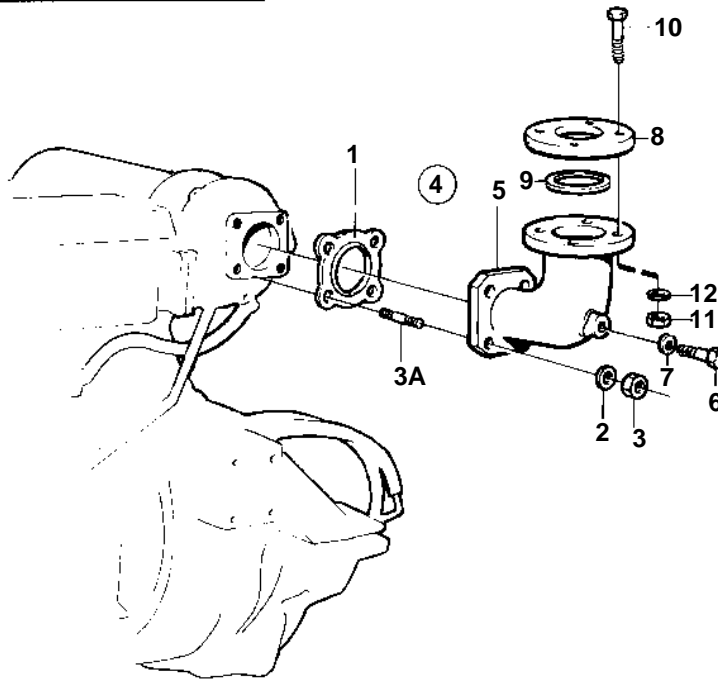

TAMD71B, TAMD71B AUX

15525

TAMD71B, TAMD71B AUX

REF	PART NO.	QTY	DESCRIPTION		NOTES
1	424630	1	Gasket		
2	941908	4	Spring washer		
3	940183	4	Nut		
3A	479972	4	Stud		
4		1	Exhaust pipekit	NS	
5	836057	1	· Exhaust riser		
6	914392	2	· Plug		
7	947626	2	· Gasket		
8	807625	1	· Exhaust pipe flange		
9	862594	2	· Gasket		
10	955366	4	· Screw		(955592)
11	955785	4	· Nut		(955829)
12	941912	4	· Spring washer		
13		1	Compensatorkit	NS	
14	843088	1	· Compensator		
15	820905	2	· Connection flange		
16	862594	2	· Gasket		
17	955365	8	· Screw		
18	941912	8	· Spring washer		
19		1	Exhaust hosekit	NS	
20	820900	1	· Exhaust hose		
21	820915	2	· Connection flange		
22	862594	2	· Gasket		
23	955366	8	· Screw		(955592)
24	941912	8	· Spring washer		
25	955785	8	· Nut		(955829)
26		1	Mufflerkit	NS	
27	863047	1	· Muffler	SO	(827021)
28	846415	2	· Flange		
29	862978	2	· Gasket		
30	955365	8	· Screw		
31	941912	8	· Spring washer		
32	955785	8	· Nut		