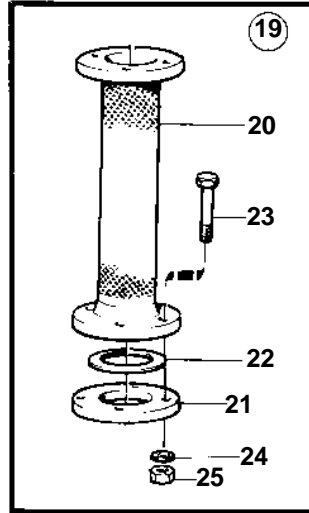

TAMD71B, TAMD71B AUX

15525

TAMD71B, TAMD71B AUX

REF	PART NO.	QTY	DESCRIPTION		NOTES
1	424630	1	Gasket		
2	941908	4	Spring washer		
3	940183	4	Nut		
3A	479972	4	Stud		
4		1	Exhaust pipekit	NS	
5	836057	1	· Exhaust riser		
6	914392	2	· Plug		
7	947626	2	· Gasket		
8	807625	1	· Exhaust pipe flange		
9	862594	2	· Gasket		
10	955366	4	· Screw		(955592)
11	955785	4	· Nut		(955829)
12	941912	4	· Spring washer		
13		1	Compensatorkit	NS	
14	843088	1	· Compensator		
15	820905	2	· Connection flange		
16	862594	2	· Gasket		
17	955365	8	· Screw		
18	941912	8	· Spring washer		
19		1	Exhaust hosekit	NS	
20	820900	1	· Exhaust hose		
21	820915	2	· Connection flange		
22	862594	2	· Gasket		
23	955366	8	· Screw		(955592)
24	941912	8	· Spring washer		
25	955785	8	· Nut		(955829)
26		1	Mufflerkit	NS	
27	863047	1	· Muffler	SO	(827021)
28	846415	2	· Flange		
29	862978	2	· Gasket		
30	955365	8	· Screw		
31	941912	8	· Spring washer		
32	955785	8	· Nut		